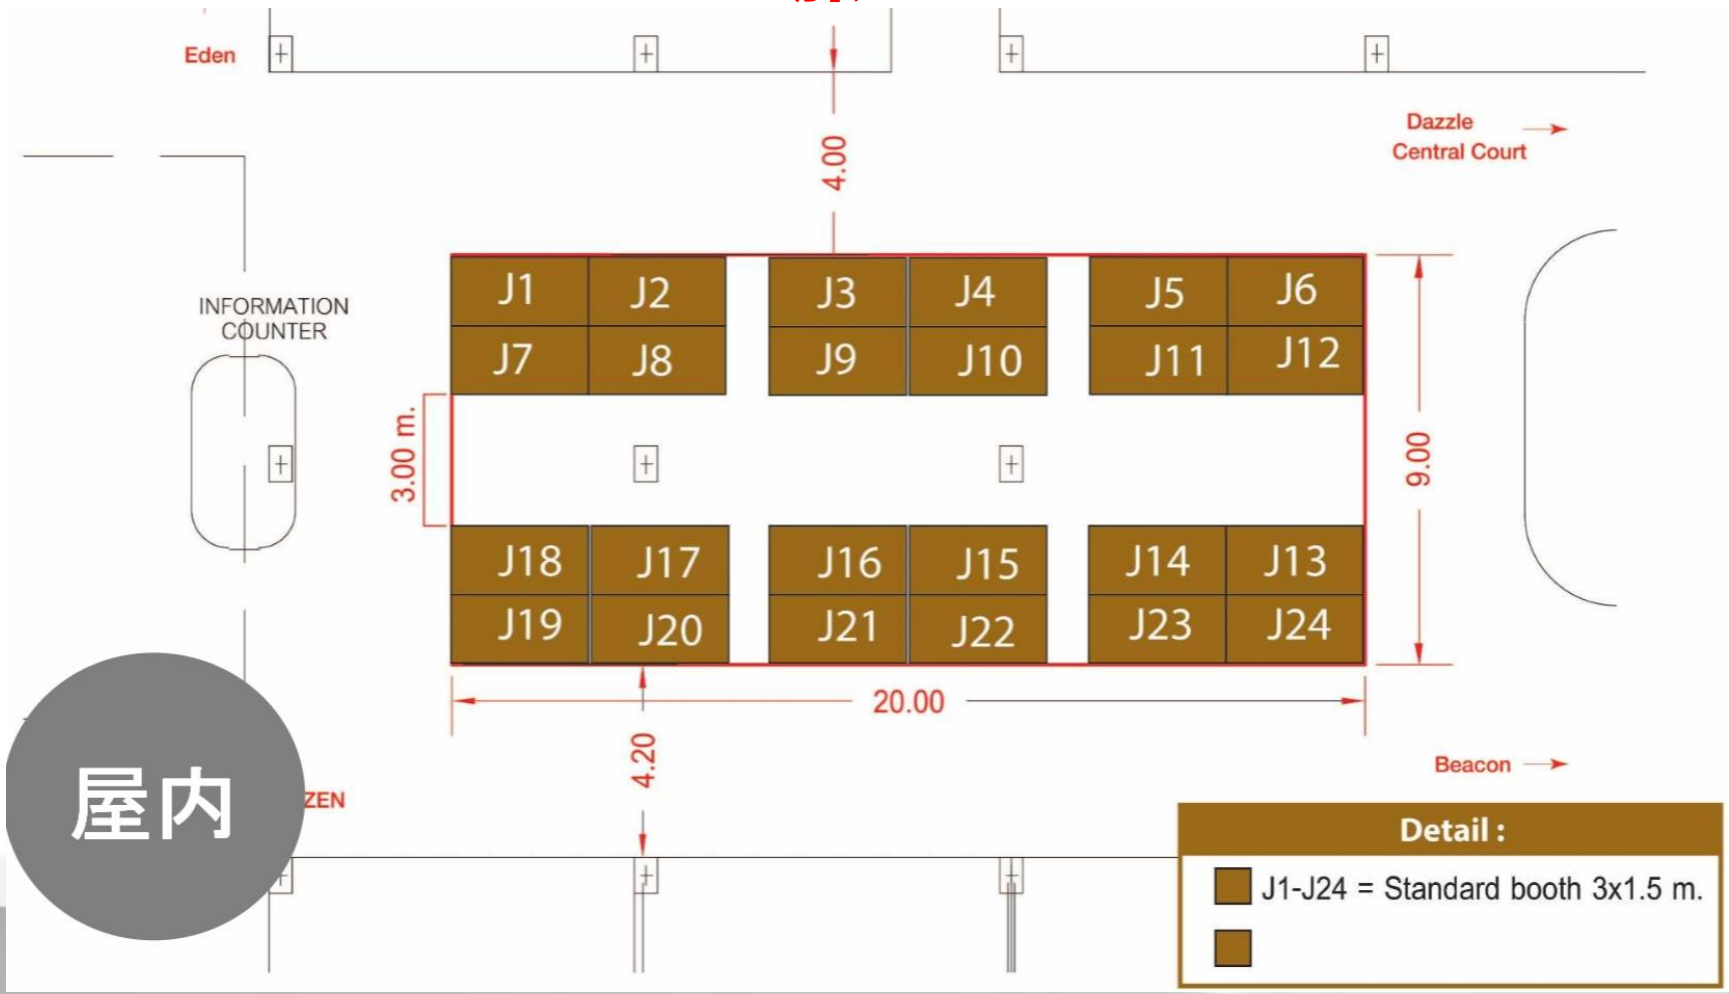

ポイント2、“ジャパンTABIゾーン”独自メディア露出

ジャパンTABIゾーン独自のメディア露出で、出展社のプロモーションをバックアップ!詳細は、調整中。

ポイント3、屋内メインステージの使用を優先的に調整します

“ジャパンTABIゾーン”ブース出展社様に、屋内メインステージ1枠30分の使用を優先的に調整します。

ポイント4、“ジャパンTABIゾーン”専用日本語対応事務局設置

“ジャパンTABIゾーン”事務局ブースには、日本語が分かるスタッフが常駐しますから、タイ語が出来なくても安心です。

JAPAN 旅 ZONE I

JAPAN 旅 ZONE II

↑
Go to Bts Skywalk

屋内

↑
บันไดเลื่อนขึ้น-ลง ชั้น 2

Detail :

= Standard booth 3x1.5 m.

※小間イメージは予告無く変更になる場合がございます。

zone	3mX1.5m TYPE A	6mX1.5m TYPE B	3mX3m TYPE C	6mX3m TYPE D
ジャパンTABIゾーン I (アトリウム 1F)	240,000円 (消費税別)	480,000円 (消費税別)	480,000円 (消費税別)	960,000円 (消費税別)
ジャパンTABIゾーン II (エデン2F)	210,000円 (消費税別)	420,000円 (消費税別)	420,000円 (消費税別)	840,000円 (消費税別)
BASIC SET UP <small>PROVIDED</small>	1 SET	2 SETS	2 SETS	4 SETS