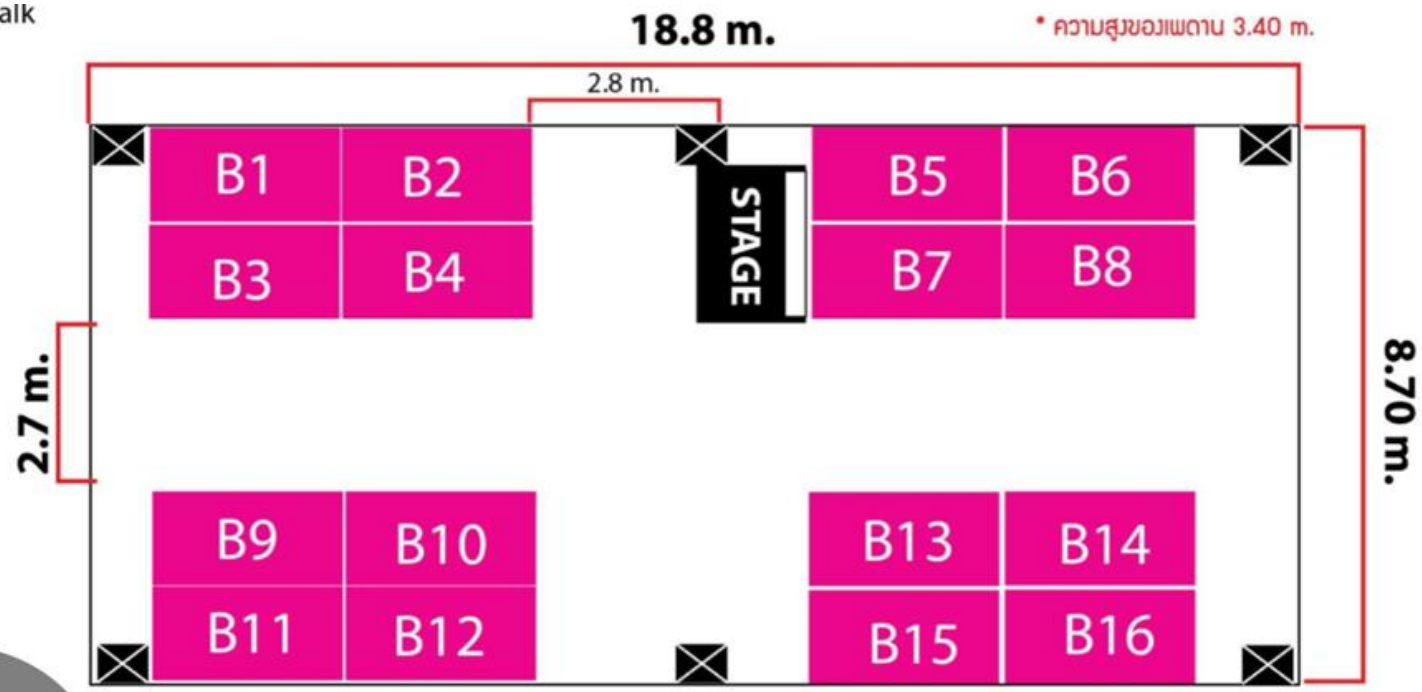

JAPAN 旅 ZONE I

JAPAN 旅 ZONE II

↑
Go to Bts Skywalk

屋内

↑
บันไดเลื่อนขึ้น-ลง ชั้น 2

Detail :

= Standard booth 3x1.5 m.

※小間イメージは予告無く変更になる場合がございます。

zone	3mX1.5m TYPE A	6mX1.5m TYPE B	3mX3m TYPE C	6mX3m TYPE D
ジャパンTABIゾーン I (アトリウム 1F)	240,000円 (消費税別)	480,000円 (消費税別)	480,000円 (消費税別)	960,000円 (消費税別)
ジャパンTABIゾーン II (エデン2F)	210,000円 (消費税別)	420,000円 (消費税別)	420,000円 (消費税別)	840,000円 (消費税別)
BASIC SET UP <small>PROVIDED</small>	1 SET	2 SETS	2 SETS	4 SETS