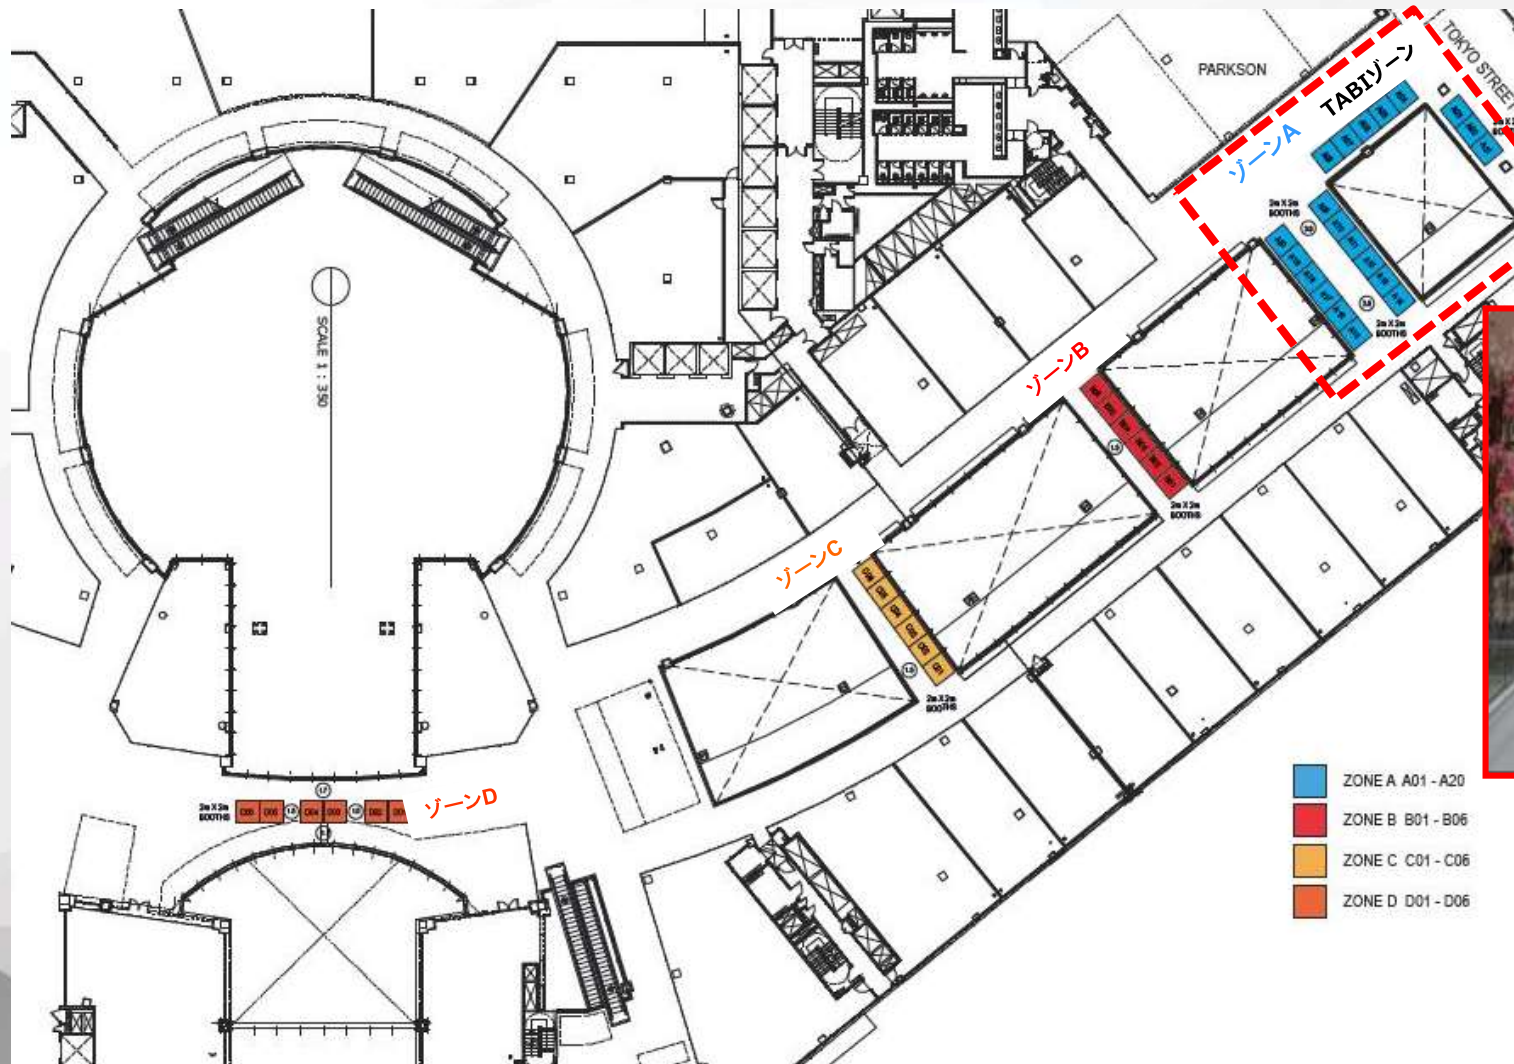

PAVILION BOOTH FLOORPLAN @ Concourse ZONE E

2階
コンコース
& ステージ
ゾーン

CONCOURSE & STAGE

- E01 - E08 SIZE 3mX2m
- E09 - E11 SIZE 3mX3m
- Photo backdrop / Decoration

PAVILION BOOTH FLOORPLAN @Level 6

パビリオン6階 TOKYO STREET 出展ゾーン A, B, C, D (4つのゾーン)

→ TOKYO STREET へ

- ZONE A A01 - A20
- ZONE B B01 - B06
- ZONE C C01 - C06
- ZONE D D01 - D06

PAVILION BOOTH FLOORPLAN @ TOKYO STREET ZONE A

6階 ゾーンA

ジャパンTABI
ゾーン

Japan Expo Malaysia 2018

PRICE LIST

EXHIBITOR INDOOR-OUTDOOR ZONE (3 DAYS)
FRIDAY 27th - SUNDAY 29th JULY 2019

zone(indoor)	2mX2m		3mX2m	
	TYPE A	TYPE B	TYPE A	TYPE B
ZONE A	240,000 JPY	8,500 RM	-	-
6F JAPAN TABI ZONE				

・サイズ / 2,000×2,000mm (1小間)

・申込締切 / 4月27日(金)

・お支払い / 5月31日(木)

※別途、消費税をお預かりさせていただきます。

※その他、メインステージ出演、屋外ゾーン出展、物販、飲食出展等についても、
お気軽にお問い合わせ下さい。