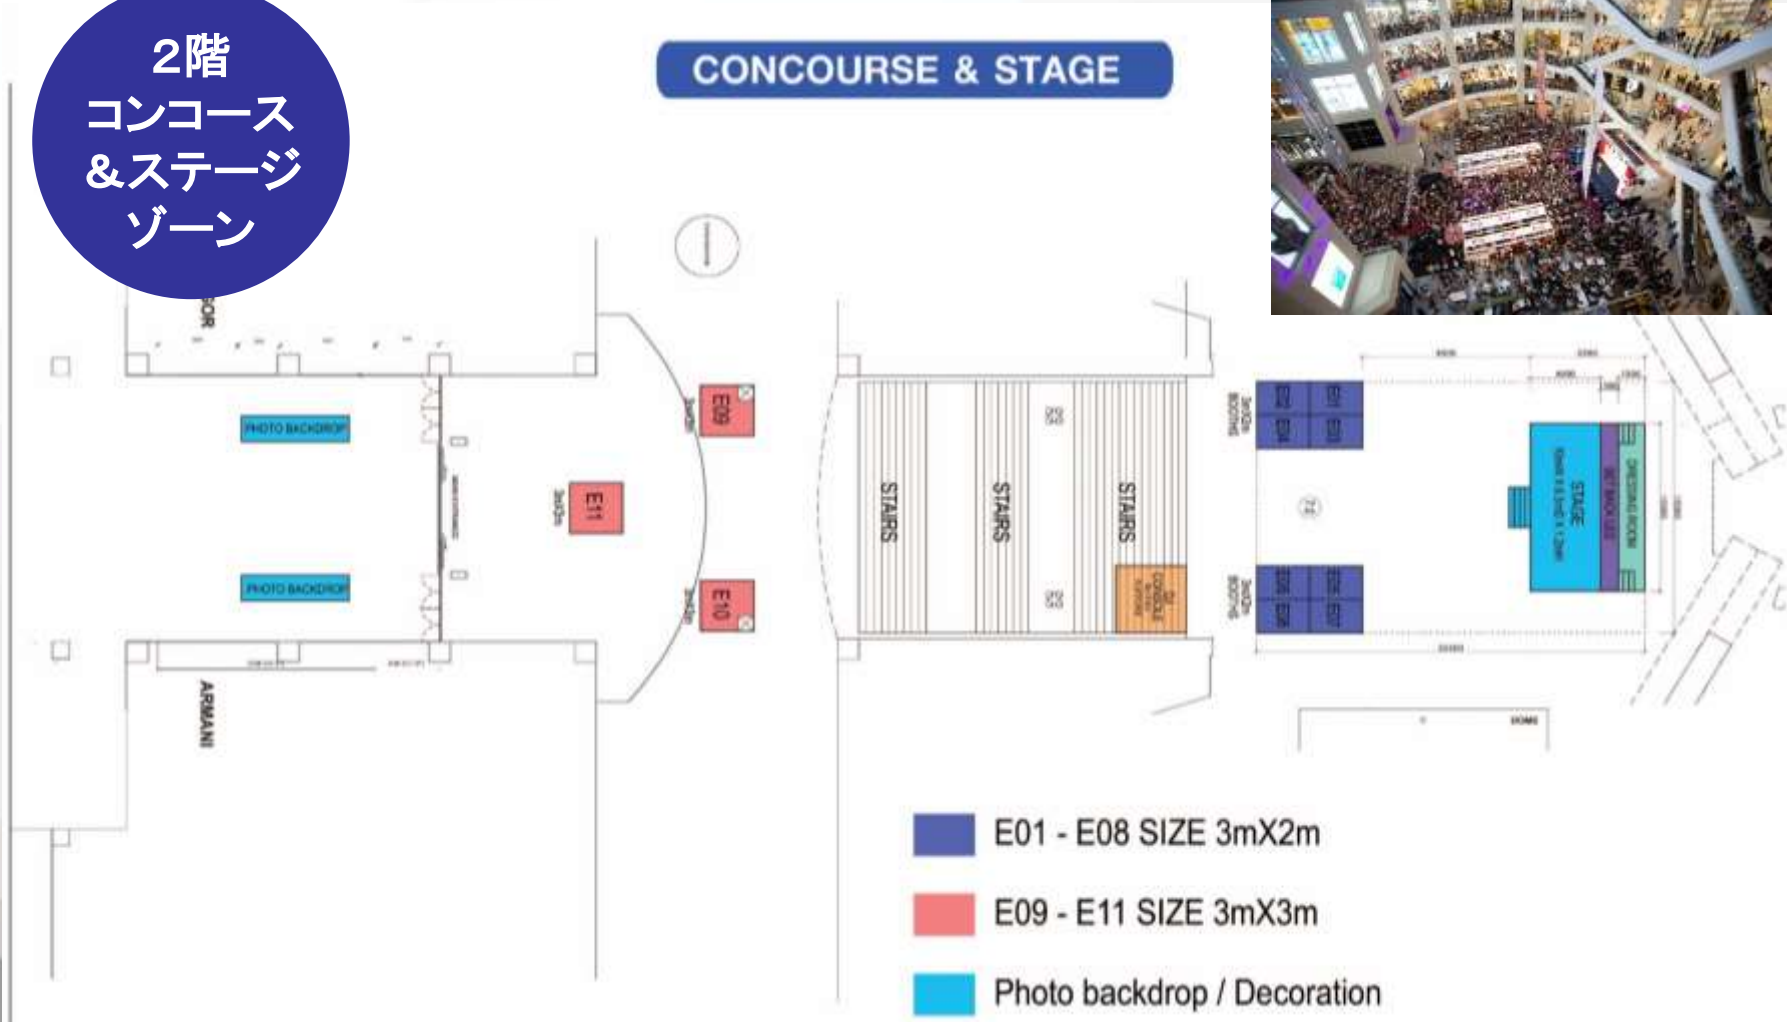

Pavilion KL

Pavilion KL

クアラルンプールの超高の巨大ショッピングセンターが会場です!

マレーシア、クアラルンプールのショッピングセンターが立ち並ぶ繁華街のブキッ・ビンタン地区に位置している大型ショッピングセンターのPAVILION! PAVILIONは高級ブランドからローカルブランドまで約450店が入るクアラルンプール最大のショッピングセンターでありマレーシアの流行の発信地である。

PAVILION BOOTH FLOORPLAN @ Concourse ZONE E

2階
コンコース
& ステージ
ゾーン

CONCOURSE & STAGE

- E01 - E08 SIZE 3mX2m
- E09 - E11 SIZE 3mX3m
- Photo backdrop / Decoration

PAVILION BOOTH FLOORPLAN @Level 6

パビリオン6階 TOKYO STREET 出展ゾーン A, B, C, D (4つのゾーン)

→ TOKYO STREET へ

- ZONE A A01 - A20
- ZONE B B01 - B06
- ZONE C C01 - C06
- ZONE D D01 - D06

PAVILION BOOTH FLOORPLAN @ TOKYO STREET ZONE A

6階 ゾーンA

ジャパンTABI
ゾーン

Japan Expo Malaysia 2018

PRICE LIST

EXHIBITOR INDOOR-OUTDOOR ZONE (3 DAYS)
FRIDAY 27th - SUNDAY 29th JULY 2019

zone(indoor)	2mX2m		3mX2m	
	TYPE A	TYPE B	TYPE A	TYPE B
ZONE A	240,000 JPY	8,500 RM	-	-
6F JAPAN TABI ZONE				

・サイズ / 2,000×2,000mm (1小間)

・申込締切 / 4月27日(金)

・お支払い / 5月31日(木)

※別途、消費税をお預かりさせていただきます。

※その他、メインステージ出演、屋外ゾーン出展、物販、飲食出展等についても、
お気軽にお問い合わせ下さい。