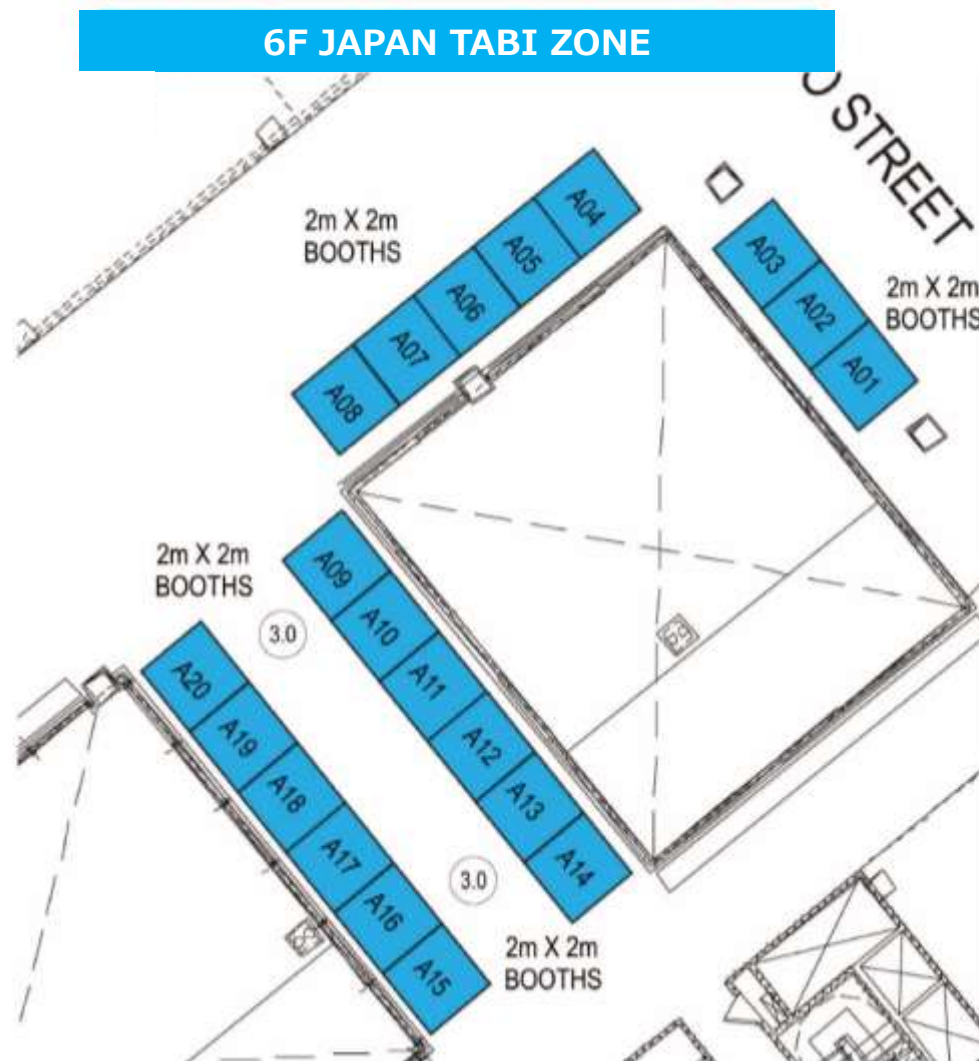

PAVILION BOOTH FLOORPLAN @ Concourse ZONE E

2階
コンコース
& ステージ
ゾーン

CONCOURSE & STAGE

- E01 - E08 SIZE 3mX2m
- E09 - E11 SIZE 3mX3m
- Photo backdrop / Decoration

PAVILION BOOTH FLOORPLAN @Level 6

パビリオン6階 TOKYO STREET 出展ゾーン A, B, C, D (4つのゾーン)

→ TOKYO STREET へ

- ZONE A A01 - A20
- ZONE B B01 - B06
- ZONE C C01 - C06
- ZONE D D01 - D06

PAVILION BOOTH FLOORPLAN @ TOKYO STREET ZONE A

6階 ゾーンA

ジャパンTABI
ゾーン

Japan Expo Malaysia 2018

PRICE LIST

EXHIBITOR INDOOR-OUTDOOR ZONE (3 DAYS)
FRIDAY 27th - SUNDAY 29th JULY 2019

zone(indoor)	2mX2m		3mX2m	
	TYPE A	TYPE B	TYPE A	TYPE B
ZONE A	240,000 JPY	8,500 RM	-	-
6F JAPAN TABI ZONE				

・サイズ / 2,000×2,000mm (1小間)

・申込締切 / 4月27日(金)

・お支払い / 5月31日(木)

※別途、消費税をお預かりさせていただきます。

※その他、メインステージ出演、屋外ゾーン出展、物販、飲食出展等についても、
お気軽にお問い合わせ下さい。