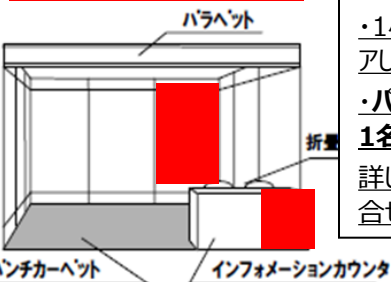

「東京導遊圖」台湾プロモーション企画 申込書

「東京導遊圖」プロモーション企画は、以下の**申込書フォームに必要事項をご記入頂き、メールまたはFAX下さい**(この時点では正式申込ではありません。キャンセル料は掛かりません)。**合わせてシェアブースのサイズをお選び下さい**。「申込書」を頂いた企業様・自治体様宛に別途正式お申込書を送付させていただきます。

「東京導遊圖」台湾プロモーション申込フォーム		申込日	年	月	日
企業・団体名					
ご担当者名					
ご連絡先	電話番号 /	メールアドレス /			
ブース小間数	台北ITF旅展「東京導遊圖」ブース内 出展シェアブース数を丸で囲んで下さい。 シェアブースサイズ ①1/3小間 ②2/3小間 ③1小間(3/3)				

「東京導遊圖」台湾プロモーション企画内容

以下の①+②+③がお得なセット価格で参画出来ます!

①Dタイプ(171×87.3mm)広告掲載386,000円税別

②公式SNS掲載(Facebook2回投稿)100,000円税別

③台北ITFシェアブース出展(概要下記)

・シェアブースサイズ(1/3小間) / W1,000×D3,000mm、ハイカウンターw2,000の1/3を使用可

・バックパネル、カウンターデスク前面のポスターサイズ相当の装飾・施工含む(デザインは別途)下段写真参照

・ブース通訳1名含む(1小間を1名で担当)

「東京導遊圖」台湾プロモーション企画(①+②+③) 参画料金 **588,000円**(消費税別・送金手数料等含)

※シェアブース2/3小間以上をご希望の場合は、直接弊社担当営業迄お問合せ下さい。

※正式なお申込は、上記申込フォーム送付後にお送りする正式申込書を提出頂く事により完了します。

※以後の各種ご依頼については、正式申込後に送付の案内資料に沿ってお手続き下さい。

※支払いを持って出展小間(シェルブース)の正式確保となります。

※シェアブースとなりますので、パラペット名は「日本導遊圖系列」となります。装飾スペースの詳細はシェアブース出展案内をご確認下さい。

<「東京導遊圖」ブース内 シェアブース概要 >

シェアブースのみの参画も可能です。詳しくはお問合せ下さい。

シェアブース

1. ・1小間の1/3をシェアして使用。
   - ・パネル装飾、通訳**1名(兼任)を含む**。
2. 詳しくは、別途お問合せ下さい。

※サインは赤色部分を使用