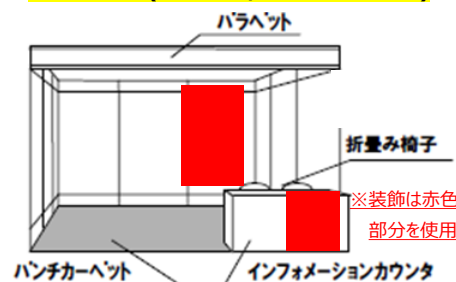

## 「台北ITF」出展とセットになったお得な企画です！

表紙

<設置イメージ>

「東京導遊圖」は  
羽田、成田で  
配布数No1!  
設置拠点数も、  
No.1!

台湾最大の  
旅行博  
「台北ITF」!

<出展イメージ>

### 「東京導遊圖」媒体概要

- ・形状：715×520mm・折り加工（表4C/裏4C）
- ・創刊：2005年3月
- ・部数：10万部（年間40万部）
- ・発行：年4回（3月末、6月末、9月末、12月末）
- ・設置：各国の現地旅行会社（台湾・香港・マカオの大手旅行会社）、東京・横浜・他首都圏の主要ホテル・旅館、成田空港各案内所、ラック、羽田空港国際線到着階、各案内所、他

シェアブース(1小間の1/3をシェアして使用)